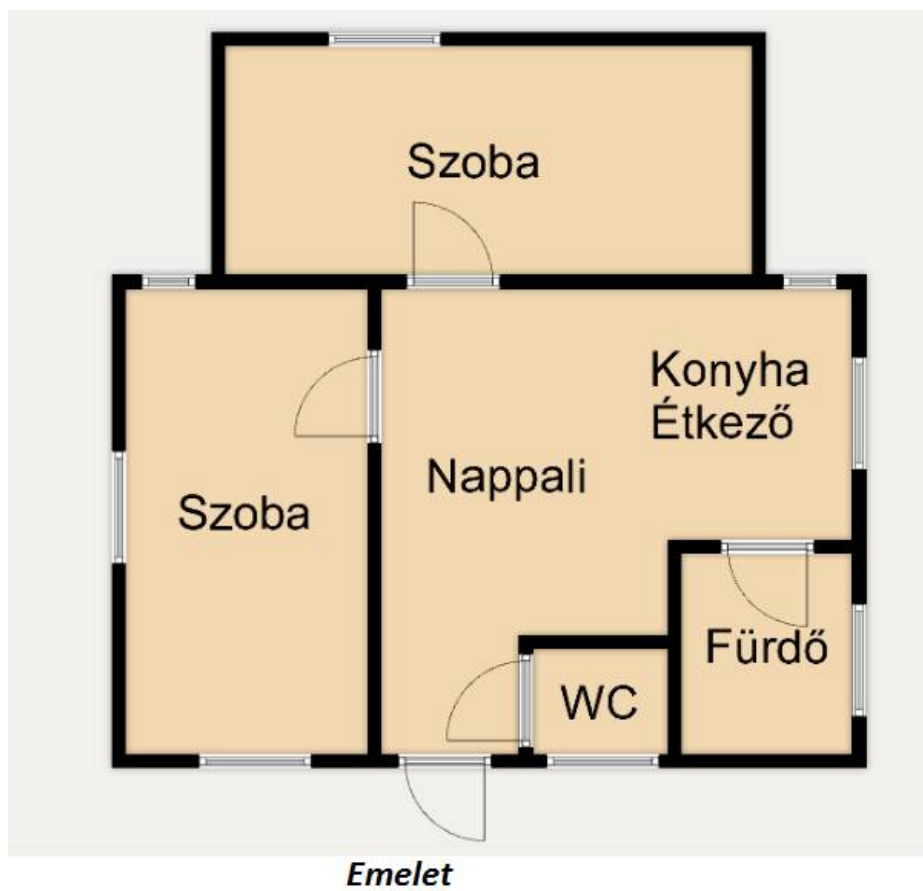

**A ház leírása:**

- Lakóterület 120 nm
- Telekméret 1548 nm
- Falazata: tégl
- Fürdő és WC egy helyiségben
- Több fajta fűtési lehetőség van
- Teljes közművel ellátott az ingatlan
- Nyugati tájolású, világos, napfényes
- Több melléképület található, mely tartalmaz garázst, tároló és állattartásra alkalmas helyiséget is
- Konyhakerti gazdálkodásra is alkalmas telek
- Kényelmes parkolási lehetőség az udvarban és garázsban
- Könnyen megközelíthető központhoz közeli fekvés
- BERHIDA rendkívül kedvelt település, ennek a helynek varázsa van, valóban rabul ejt

Helyiség	Terület
Szoba	m <sup>2</sup>
Szoba	m <sup>2</sup>
Konyha + étkező	m <sup>2</sup>
Előszoba	m <sup>2</sup>
Nappali	m <sup>2</sup>
Fürdőszoba + WC	m <sup>2</sup>
Szoba	m <sup>2</sup>
Szoba	m <sup>2</sup>
Konyha + étkező	m <sup>2</sup>
Kamra, Éléskamra, Spádz	m <sup>2</sup>
Fürdőszoba	m <sup>2</sup>
WC	m <sup>2</sup>