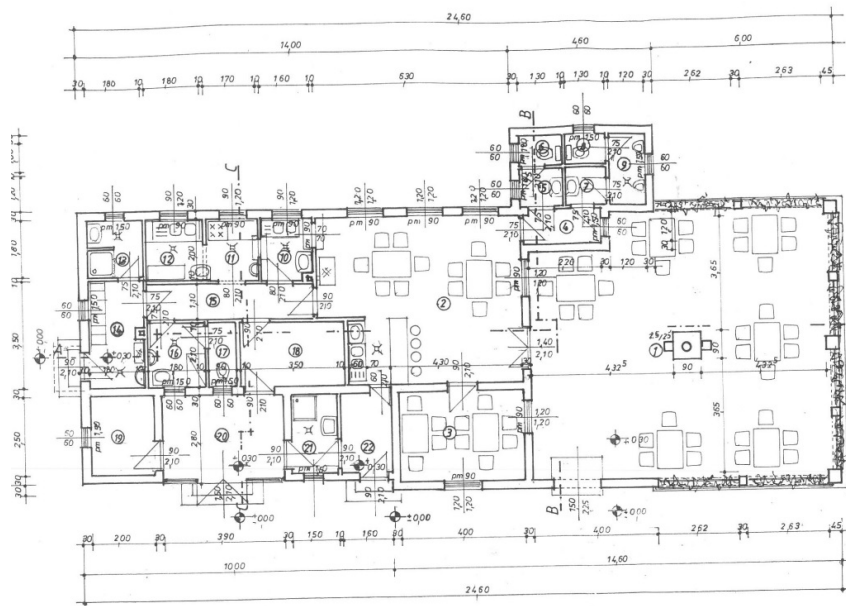

Ingyen leírása

A Szolnoki CasaNetWork Ingatlaniroda megvételre kínál egy Ceglédhez közeli 233 m²-es, 3 szobás házat.

Az ingatlan jellemzői:

- a telek 2300 m²,
- a ház, amely 2004-ben épült B30-as téglából, 233 m²-es,
- az ingatlanban kialakítható 4-5 szoba, amely alkalmas nagyobb családok lakhatására,
- a fedett, 78 m²-es terasz, mely már kialakításra került, kellemes kikapcsolódásnak ad otthont, az ott lakóknak és baráti társaságoknak egyaránt,
- a telken található gázcsanak és villamos hálózat, a vízellátás fűt kúttal megoldható, amely még kialakításra vár,
- ajánlom családoknak, akik csendes környezetben, mégis a városhoz közel képzelik el életüket, akik szeretnék gazdálkodni, mert a terület adottságai miatt, mindezek megvalósíthatók,
- ajánlom befektetőknek, akik a régi 4-es számú főút mellett, egy hangulatos vendéglátóhelyet szeretnék kialakítani.

Irodánk teljeskörű szolgáltatással áll ügyfelei rendelkezésére: **hitelügyintézés, ügyvédi szolgáltatás, ingatlan értékbecslés, energetikai tanúsítvány készítése**

CasaNetWork-Ingyen otthon vagyunk!

Helyiség	Terület
Szoba	30.72 m ²
Szoba	11.20 m ²
Terasz	78.31 m ²
Szoba	12.92 m ²
Szociális helyiség	99.85 m ²

① SZABADTÉRI FOGYASZTÓ	74,31 m ²	kőlap
② ÉTTEREM	30,72 m ²	kőlap
③ KIS TEREM	11,20 m ²	kőlap
④ WC. KÖZLEKEDŐ	6,19 m ²	kőlap
⑤ NŐI WC. ELŐTÉR	1,56 m ²	kőlap
⑥ NŐI WC.	1,56 m ²	kőlap
⑦ FFL WC. ELŐTÉR	1,56 m ²	kőlap
⑧ FFL WC.	1,56 m ²	kőlap
⑨ FFL PISSOIR	2,78 m ²	kőlap
⑩ FEHÉR MOSOGATÓ	3,50 m ²	kőlap
⑪ ELŐKESZÍTŐ, KONYHA	3,40 m ²	kőlap
⑫ FEKETE MOSOGATÓ	3,80 m ²	kőlap
⑬ SZEM. MOSDÓ	3,74 m ²	kőlap
⑭ SZEM. ÖLTÖZŐ	6,30 m ²	kőlap
⑮ POLYOSÓ	3,83 m ²	kőlap
⑯ SZEM WC. ELŐTÉR+TA KSZER.	3,78 m ²	kőlap
⑰ SZEM. WC.	1,89 m ²	kőlap
⑱ RAKTÁR	7,35 m ²	kőlap
⑲ RAKTÁR	5,00 m ²	kőlap
⑳ GÖNGYÖLEG TÁROLÓ	12,92 m ²	kőlap
㉑ HORDÓ MOSÓ	3,75 m ²	kőlap
㉒ ITAL RAKTÁR	4,00 m ²	kőlap