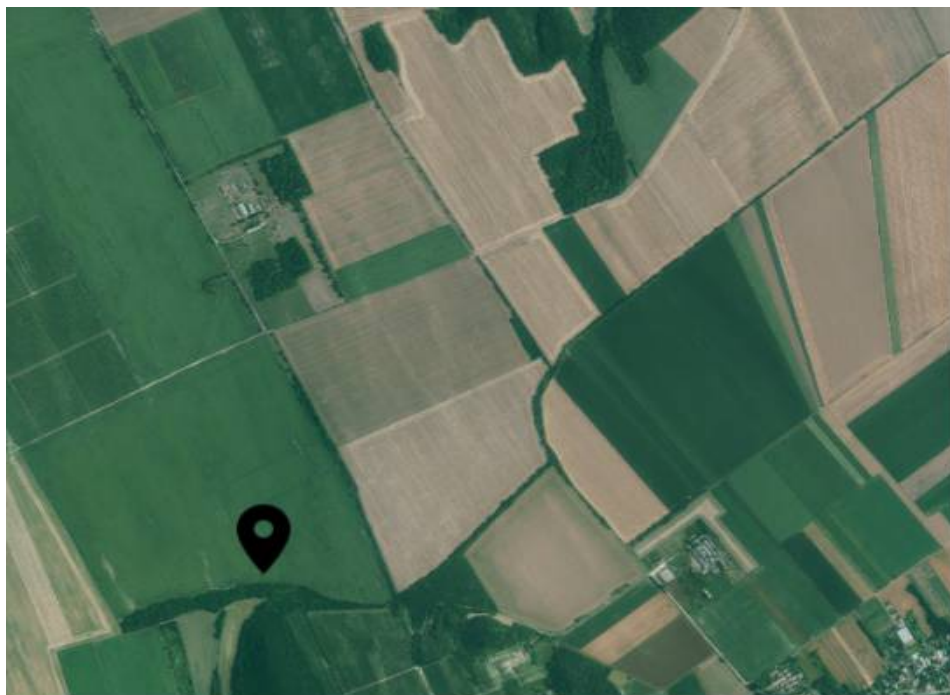

Hivatkozási szám: 156202375

4 000 000 Ft

Keresse szakértőnket!

Látos Richárd

Ingatlan-képviselő
+36205159445

richard.latos@casanetwork.hu

Ingatlan jellemzői

Ingatlan
típ. > **erdő**
Telekterület > **15469m²**

Ingatlan leírása

A CASANETWORK VESZPRÉMI Ingatlaniroda eladásra kínálja a 2375 számú, LEGELŐ- SZABADHÍDVÉGEN!

Szabadhídvég település Fejér vármegye déli részén, a Balatontól 20 km-re található. A község földrajzi sajátossága, hogy a területén kb. 11 km hosszúságban húzódik a Sió-csatorna. Történelmi múltjáról az első írásos adat 1344. évből származik. A település Somogy és Tolna vármegyével határos.

A terület jellemzői:

- 15.469 m² telekterület
- EV övezetbe tartozik a terület
- -A területet több oldalról meg lehet közelíteni.
- Egyik része gyönyörű fás terület, de az egész terület Legelő besorolású
- Befektetésnek is kiváló lehetőség
- Egy helyrajzi számon van a terület
- Csendes, nyugodt környezet, mégis mindenhez közel
- Könnyen megközelíthető
- SZABADHÍDVÉG rendkívül kedvelt település, ennek a helynek varázsa van, valóban rabul ejt
- Igazi falusias milió, hangulat
- Rendezett tulajdon háttér, azonnal megvásárolható, per és tehermentes

Amennyiben a CasaNetWork által kínált LEGELŐ vagy bármely a kínálatunkban található téglalakás, panellakás, új építésű lakás vagy akár telek/földterület felkeltette érdeklődését, forduljon hozzám bizalommal.

Látos Richárd - Ingatlan-képviselő

+36 20 515 9445

CasaNetWork - A civilizált ingatlanértékesítés artériája!