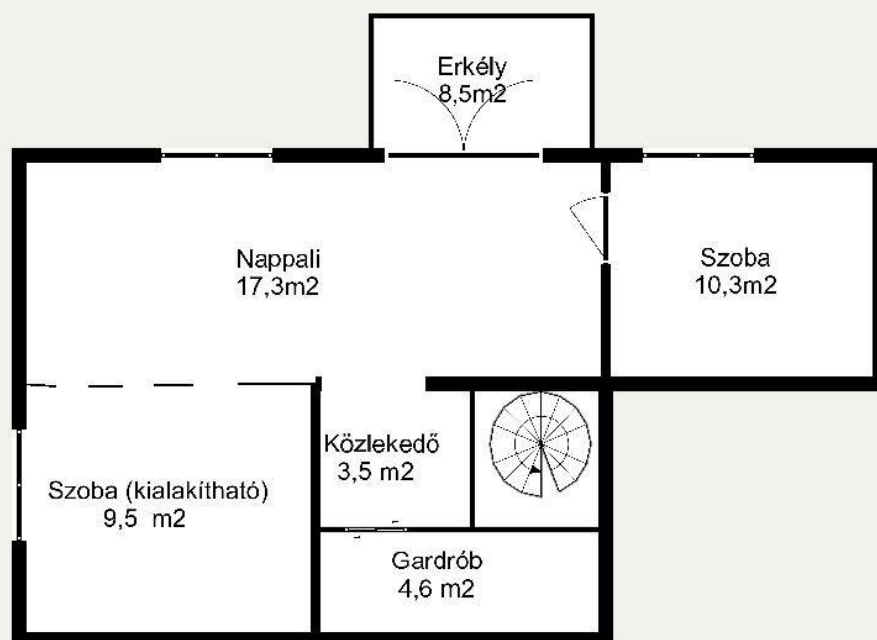

Felső szint