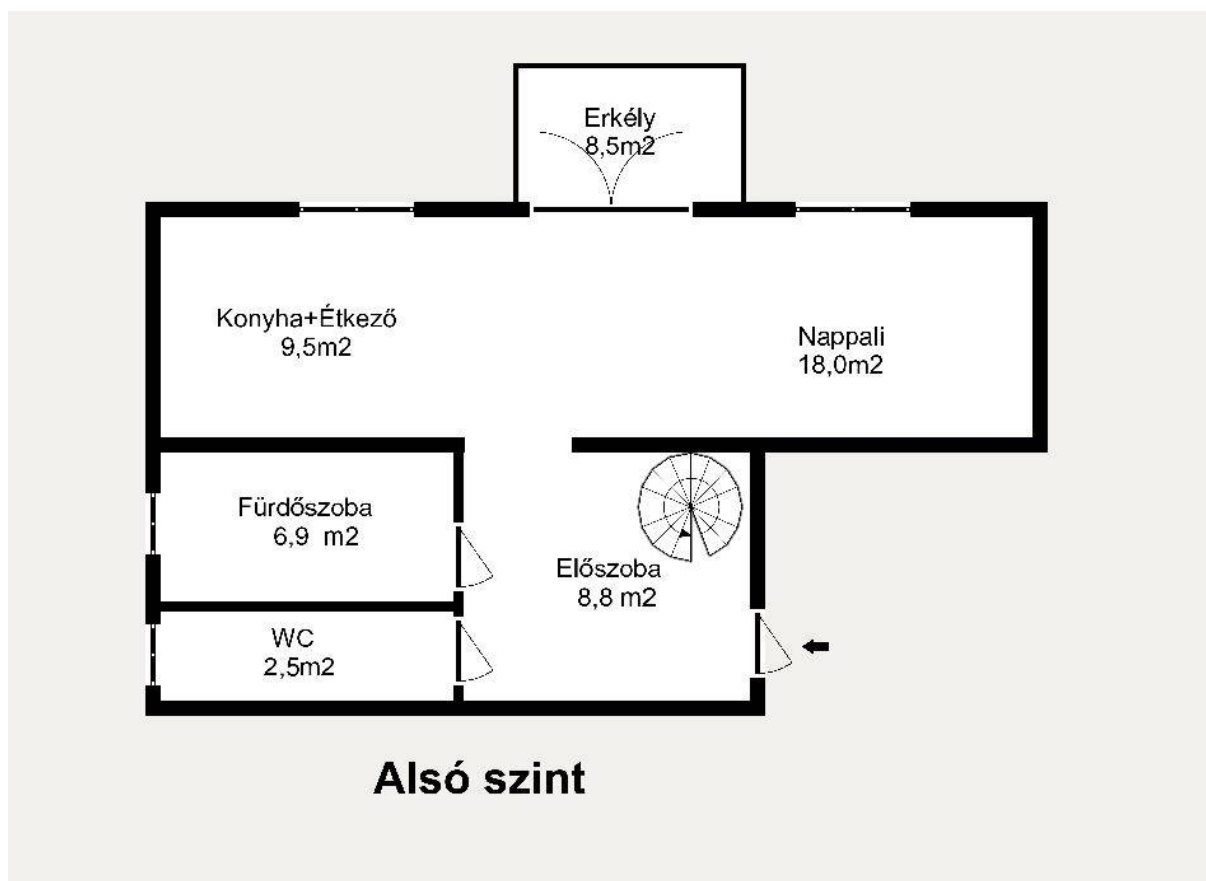

Az ingatlan jellemzői:

- az újszerű igényesen kialakított kétszintes lakásban az amerikai konyhás nappalin kívül két szoba - az egyikből két szoba is kialakítható-fürdőszoba gardrób és külön WC található.
- mindkét szinten nagy erkély bővíti a lakás méretét.
- a konyha teljesen felszerelve, beépített mosogatógéppel ellátott.
- az otthon melegéről a korszerű kondenzációs gázkazán gondoskodik ,nyáron a kellemes hőmérsékletet a jó hőszigetelésű falazat valamint Split klíma biztosítja
- parkolási lehetőség a ház előtti saját kocsibeállóban van, ahova két autó állhat
- gyalog 20 percen belül HÉV ,Volán busz ,üzletek elérhetőek,
- a szépen ápolt füves kertet ahol jól esik a munka után a pihenés, a három lakásos társasház lakói közösen használhatják

Keresse szakértőnket!

Horváth Győző

Ingatlan-képviselő
+36204329665

gyozo.horvath@casanetwork.hu

Ingatlan jellemzői

Építési mód	tégla
Építés éve	1985
Ingatlan típusa	téglalakás
Alapterület	100m ²
Szobák	szoba: 4 db
Közös költ.	3 000 Ft
Rezsi költ.	30 000 Ft
Belső állapot	felújított
Külső állapot	felújított külső
Fűtés	cirkó kazán
Klíma	saját split klíma
Parkolás	ingyenes parkoló utcán
Tájéolás	nyugati tájolás
Villany	bevezetve (230 Volt)
Víz	van, saját vízórával
Gáz	vezetékes gáz
Telefon	van telefon
Internet	ISDN4

Helyiség	Terület
Amerikai konyhás nappali	27.50 m ²
Előszoba	8.80 m ²
Fürdőszoba	6.90 m ²
WC	2.50 m ²
Erkély	8.50 m ²
Szoba	10.20 m ²
Nappali	26.80 m ²
Gardrób	4.60 m ²
Erkély	8.50 m ²
Közlekedő	3.50 m ²