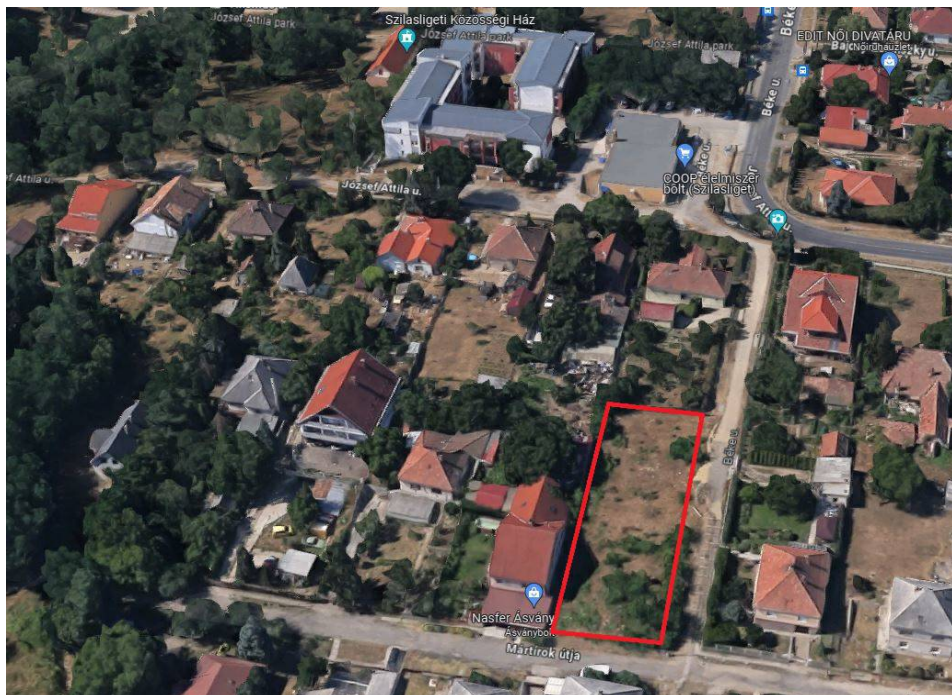

Hivatkozási szám: 166401742

39 900 000 Ft

Keresse szakértőnket!

Debreczeni Anett

Ingatlan-képviselő
+36202676103

anett.debreczenine@casanetwork.hu

Ingatlan jellemzői

Ingatlan típ.	építési telek
Telekterület	952m²
Villany	vezeték a telek előtt
Víz	vízvezeték a telek előtt
Gáz	gázvezeték a telek előtt
Csatorna	csatorna az utcában

Ingatlan leírása

CasaNetWork Gödöllő Ingatlaniroda kínálatában eladó építési telek Kerepes Szilasliget részén

A telek főbb paraméterei:

- Lke-1, kertvárosias övezet
- Saroktelek aszfaltozott utcában, családi házas, rendezett környezetben
- Épületmagasság maximum 6 m
- Beépíthetőség: 30%
- Építhető rá legfeljebb 2 önálló lakóegység
- Közművek az utcában
- Telek szélessége 18,5m, hossza 50m, nincs körbekerítve, nincs rajta építmény, üres

Ikerház építése esetén a külön utcáról való bejárás megoldható. Az ingatlan tehermentes, egy tulajdonosa van.

A HÉV megálló 7 perces kényelmes sétával, az autópálya gépkocsival 5 perc alatt elérhető.

Ingyenes hitel tanácsadással, ügyvédi kapcsolattal és rugalmas időbeosztással állunk kedves ügyfeleink rendelkezésére! CASANETWORK - Ingatlanban otthon vagyunk