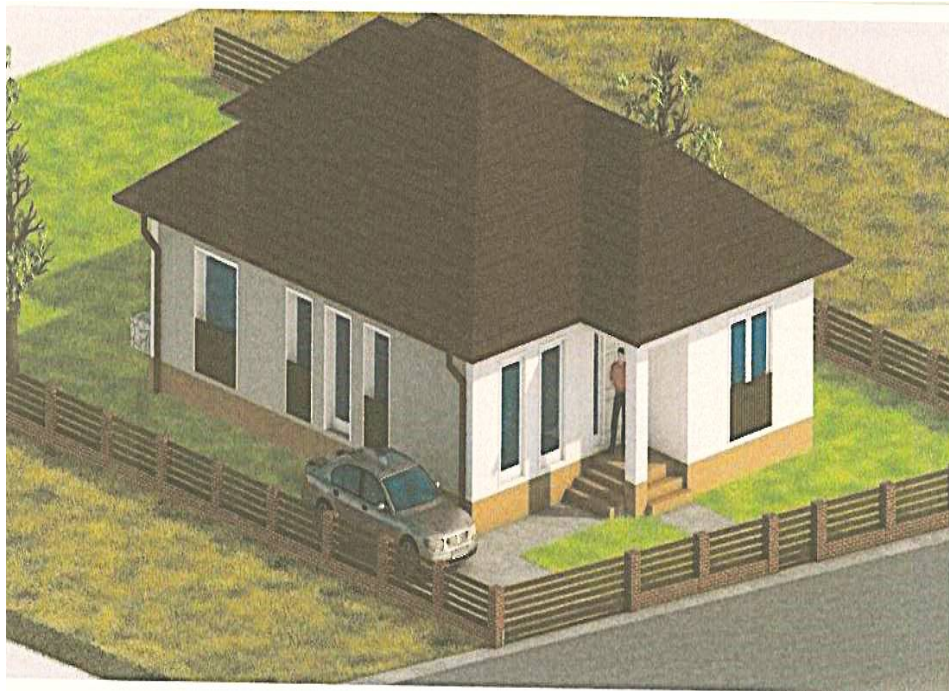

Hivatkozási szám: 166401779

77 900 000 Ft

Ingatlan leírása

CasaNetWork Gödöllő Ingatlaniroda kínálatában eladó családi ház Erdőkertes Topolyos részén

Önálló családi ház épül Erdőkertes központ közeli, aszfaltos, kertvárosias részén. A tavasszal már költözhető házikó kulturált környezetben, megbízható építő kivitelezésében készül. A kert kissé lejt, szabályos alakzatú és átlagos méretekkel bír, így kényelmesen elfér benne tároló, vagy a szabadidő eltöltését színesebbé varázsoló medence, jacuzzi, vagy éppen sütőgető is. Kertje nyugati tájolású, mely kedvező feltételeket nyújt a konyhakerti növényeknek is akár.

A helyiségek elosztása igen praktikus:

-az egyik utcafronti szobából közvetlen bejárat van a fürdőszobába, így ideális lehet szülői hálónak, vagy összeköltözőknek

-a kertre néző szoba pedig szeparáltabb a többi hálótól és közvetlen kijáratot bír a teraszra is, mely szintén optimális lehet szülői hálónak vagy nagyobb, kamasz gyermeknek, aki már önállóan kiruccanghat otthonról, nem zavarva a család többi tagját

Kiváló lokáció:

Központtól kb 500 m-re, helyi busz megálló kb 200 m-re, vasútállomás kb 1km (Vác-Bp Nyugati Pu)

Kulcsrakész átadás: 2025 tavasz

Jöjjön, győződjön meg róla személyesen, tegyen ajánlatot! További részletekért hívjon bizalommal! Ingyenes hitel tanácsadással, ügyvédi kapcsolattal és rugalmas időbeosztással állunk kedves ügyfeleink rendelkezésére! CASANETWORK - Ingatlanban otthon vagyunk