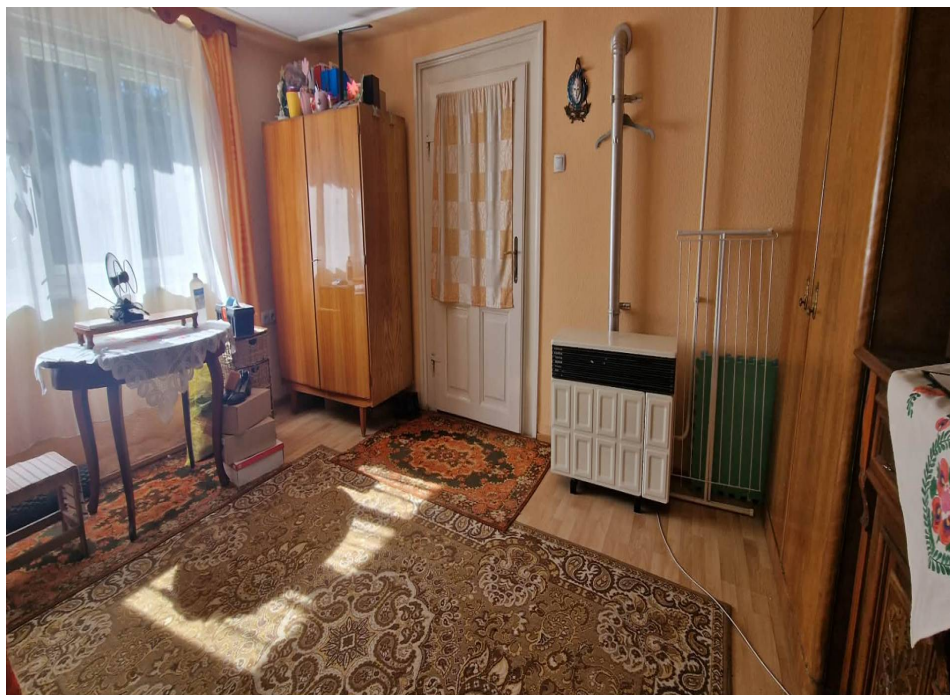

Hivatkozási szám: 174602313

20 000 000 Ft

Ingatlan leírása

CasaNetWork Ingatlaniroda eladásra kínálja a 174602313 azonosítószámú HÁZRÉSZ-t Cegléden.

Az ingatlan Cegléd csendes, nyugodt részén, a Bajcsy-Zsilinszky út közelében található.

A telken egy 100 m²-es családi ház áll, amely két külön lakásra lett kialakítva. A lakóépületben két teljesen különálló, külön bejárattal és külön mérőórákkal rendelkező lakrész került kialakításra. **A lakrészek külön-külön vagy egyben is megvásárolhatók.** A 742 m²-es porta jól kihasználható, tágas udvarral rendelkezik, amely többféle funkcióra is alkalmas.

Az általam eladásra kínált II. (belső) lakrész 50 m² alapterületű, amely előtérből, két szobából, konyhából, spájzból, valamint fürdőszoba-WC helyiségből áll. A lakásban a vezetékes víz, villany és gáz is rendelkezésre áll, továbbá a csatornahálózatra is rá van kötve. A fűtést konvektorok biztosítják. Az elektromos hálózat korszerűsítése 2015-ben megtörtént, így a lakrész műszakilag részben felújított állapotban van. Ehhez a lakrészhez közvetlenül kapcsolódik egy 25 m²-es, téglafalazatú műhely, amely ipari árammal ellátott.

Helyiség lista:

- Szoba: 18,6 m²
- Szoba: 12,5 m²
- Előszoba: 4,8 m²
- Konyha: 6 m²
- Fürdőszoba: 4,1 m²
- Spájk: 1,5 m²
- Műhely: 25 m²

Amennyiben a CasaNetWork – Cegléd kínálatában szereplő, 174602313 azonosítószámú családi ház, vagy bármely más ingatlan felkeltette érdeklődését, forduljon hozzánk bizalommal a megadott elérhetőségeken!

Felhívjuk figyelmét, hogy a hirdetésben szereplő információk megbízónktól származnak, ezért azok pontosságáért felelősséget nem tudunk vállalni.

Ügyfeleink számára díjmentes, bankfüggetlen hitelügyintézést biztosítunk.

CasaNetWork – Otthon az értékekben.

Keresse szakértőnket!

Horváthné Monori Rita

Ingatlan-képviselő
+36203194018

rita.horvathne@casanetwork.hu

Ingatlan jellemzői

Építési mód	vegyes
Ingatlan típusa	házrész
Alapterület	50m²
Telekterület	742m²
Szobák	szoba: 2 db
Belső állapot	átlagos
Külső állapot	átlagos külső
Fűtés	konvektor
Tájolás	déli tájolás
Villany	bevezetve (230 Volt)
Víz	van, saját vízórával
Gáz	vezetékes gáz
Csatorna	csatorna közműhálózatba bekötve

Helyiség	Terület
Szoba	18.60 m²
Szoba	12.50 m²
Előszoba	4.80 m²
Konyha	6.00 m²
Kamra, Éléskamra, Spájk	1.50 m²
Fürdőszoba	4.10 m²