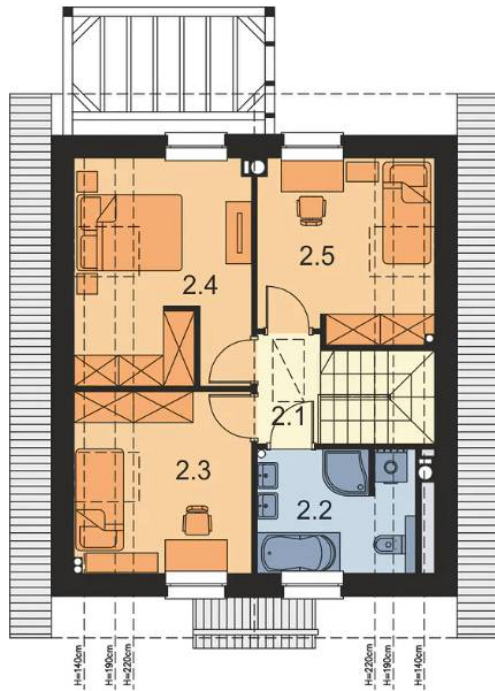

Telek mérete: 1067 nm

25%-os beépíthetőség

Érvényes építési engedély van rá

Földszinti alaprajz

1. Előszoba	3,94 m ²
2. Konyha	6,50 m ²
3. Nappali + étkező	19,70 m ²
4. Folyosó + lépcső	6,30 m ²
5. Szoba	7,55 m ²
6. Wc	1,87 m ²
7. Kazánház	4,77 m ²
<hr/>	
Teljes földszinti vetület	50,63 m ²

Tetőter vetítés

1. Folyosó	2,60 m ²
2. Fürdőszoba	5,90 m ² (7,23 m ²)
3. Szoba	9,63 m ² (11,93 m ²)
4. Szoba + gardrób	11,80 m ² (14,68 m ²)
5. Szoba	9,39 m ² (11,76 m ²)
Teljes padlásdobás	39,32 m²