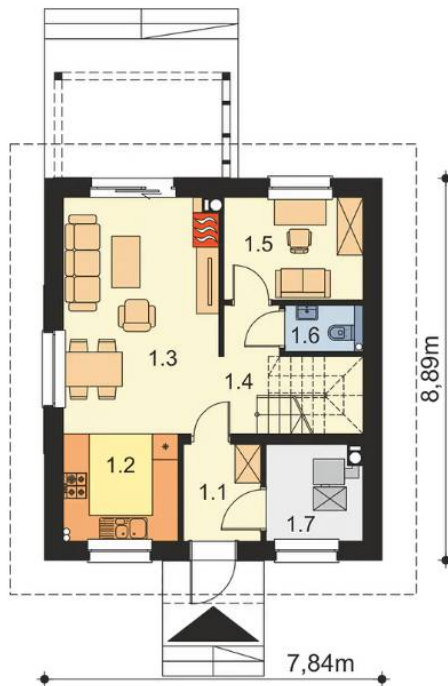

Telek mérete: 1067 nm

25%-os beépíthetőség

Érvényes építési engedély van rá

Földszinti alaprajz

1. Előszoba	3,94 m ²
2. Konyha	6,50 m ²
3. Nappali + étkező	19,70 m ²
4. Folyosó + lépcső	6,30 m ²
5. Szoba	7,55 m ²
6. Wc	1,87 m ²
7. Kazánház	4,77 m ²
<hr/>	
Teljes földszinti vetület	50,63 m ²

Tetőter vetítés

1. Folyosó	2,60 m ²
2. Fürdőszoba	5,90 m ² (7,23 m ²)
3. Szoba	9,63 m ² (11,93 m ²)
4. Szoba + gardrób	11,80 m ² (14,68 m ²)
5. Szoba	9,39 m ² (11,76 m ²)
Teljes padlásdobás	39,32 m²