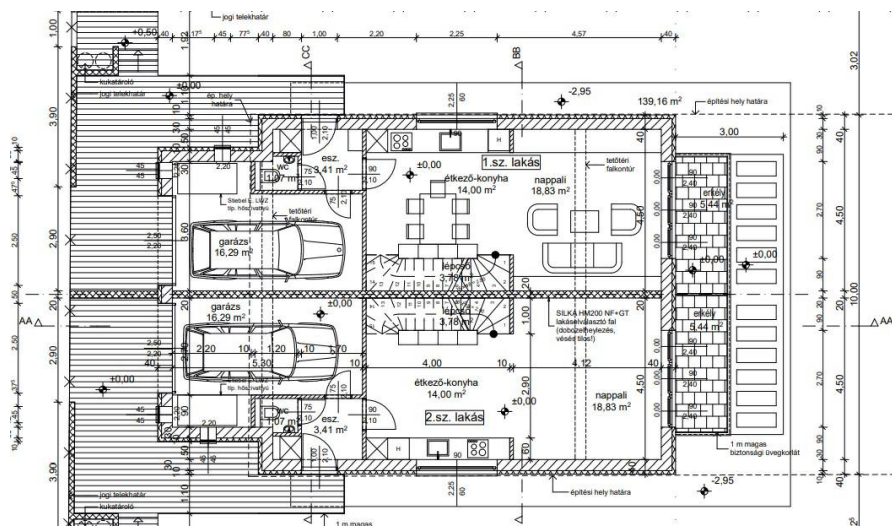

emelet			
1.sz.lakás			
101 előszoba	kerámia	3,41	m²
102 étkező-konyha	kerámia	14	m²
103 nappali	kerámia	18,83	m²
104 wc	kerámia	1,07	m²
105 garázs	kerámia	16,29	m²
106 lépcsőtér	kerámia	3,78	m²
összesen:		57,38	m²
erkély			
	kerámia	5,44	m²
2.sz.lakás			
107 előszoba	kerámia	3,41	m²
108 étkező-konyha	kerámia	14	m²
109 nappali	kerámia	18,83	m²
110 wc	kerámia	1,07	m²
111 garázs	kerámia	16,29	m²
112 lépcsőtér	kerámia	3,78	m²
összesen:		57,38	m²
erkély			
	kerámia	5,44	m²