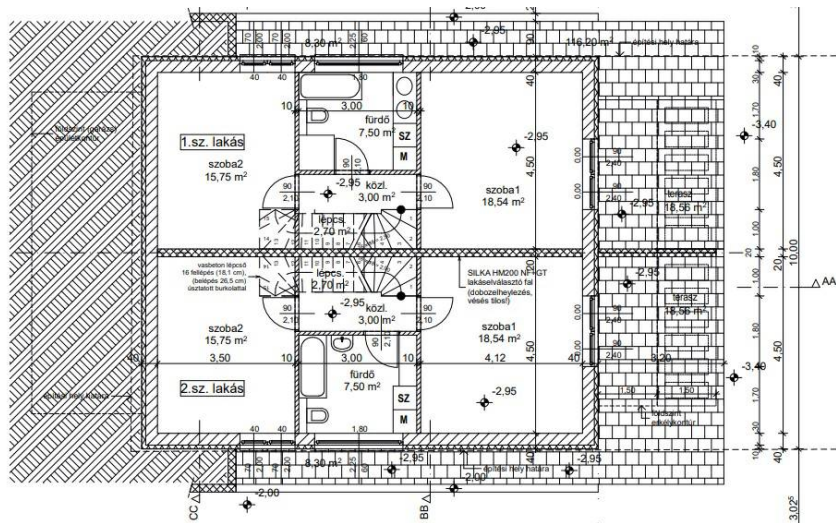

## Ingatlan jellemzői

Építési mód	tégla
Építés éve	2021
Ingatlan típus.	ikerház
Alapterület	135m <sup>2</sup>
Telekterület	348m <sup>2</sup>
Szobák	szoba: 4 db
Belső állapot	új építésű, azonnal költözhető
Külső állapot	kiváló külső
Fűtés	geotermikus hűtés-fűtés
Klíma	központi klíma
Parkolás	parkolás garázsban
Villany	bevezetve (230 Volt)
Víz	víz az épületben
Gáz	nincs gáz a közelben
Csatorna	csatorna közműhálózatba bekötve