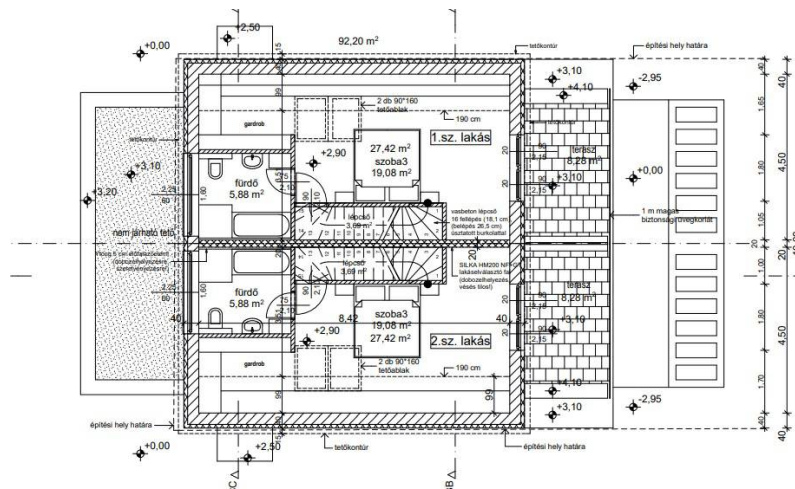

tetőtér			
1.sz.lakás			
	hasznos	burkolt	
201 lépcsőtér	kerámia 3,69 m²	3,69 m²	
202 szoba3	parketta 19,08 m²	27,42 m²	
203 fürdő	parketta 5,88 m²	5,88 m²	
	összesen: 28,65 m²	36,99 m²	
terasz	kerámia 8,28 m²	8,28 m²	
2.sz.lakás			
	hasznos	burkolt	
204 lépcsőtér	kerámia 3,69 m²	3,69 m²	
205 szoba3	parketta 19,08 m²	27,42 m²	
206 fürdő	parketta 5,88 m²	5,88 m²	
	összesen: 28,65 m²	36,99 m²	
terasz	kerámia 8,28 m²	8,28 m²