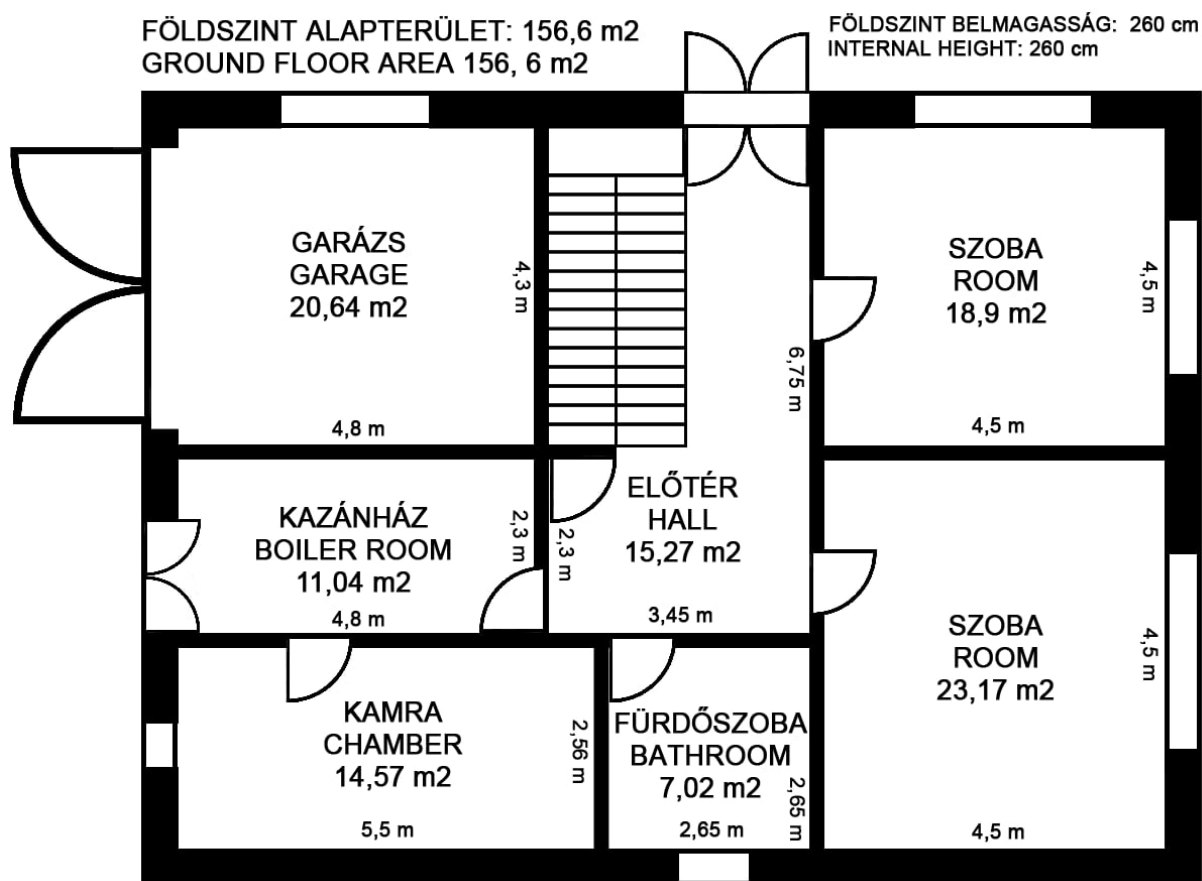

A lakórész helyiségei:

- 5 világos, tágas szoba
- 2 db konyha + étkező
- előszoba, folyosó, közlekedő,
- 2 db fürdőszoba + WC és külön WC helyiség,
- kamra, kazánház és garázs

A ház belső tereit természetes fény és kellemes otthonos hangulat jellemzi, ami már az első belépéskor érezhető.

NAGY TELEK, MELLÉKÉPÜLET, 2 db GARÁZS, IPARI ÁRAM, FÚRT KÚT - RENGETEG LEHETŐSÉG!

Helyiség	Terület
Szoba	22.00 m ²
Szoba	20.00 m ²
Szoba	16.00 m ²
Szoba	18.00 m ²
Szoba	14.00 m ²
Fürdőszoba	12.00 m ²
WC	2.00 m ²
Fürdőszoba + WC	10.00 m ²
Konyha + étkező	20.00 m ²
Konyha + étkező	16.00 m ²
Folyosó	21.00 m ²
Közlekedő	16.00 m ²
Kamra, Éléskamra, Spájk	10.00 m ²
Kazánház	14.00 m ²
Garázs	20.00 m ²

EMELET ALAPTERÜLET: 174,72 m²
FIRST FLOOR AREA: 174, 72 m²

EMELET BELMAGASSÁG 285 cm
FIRST FLOOR
INTERNAL HEIGHT: 1285 cm

PADLÁSTÉR
LOFdt