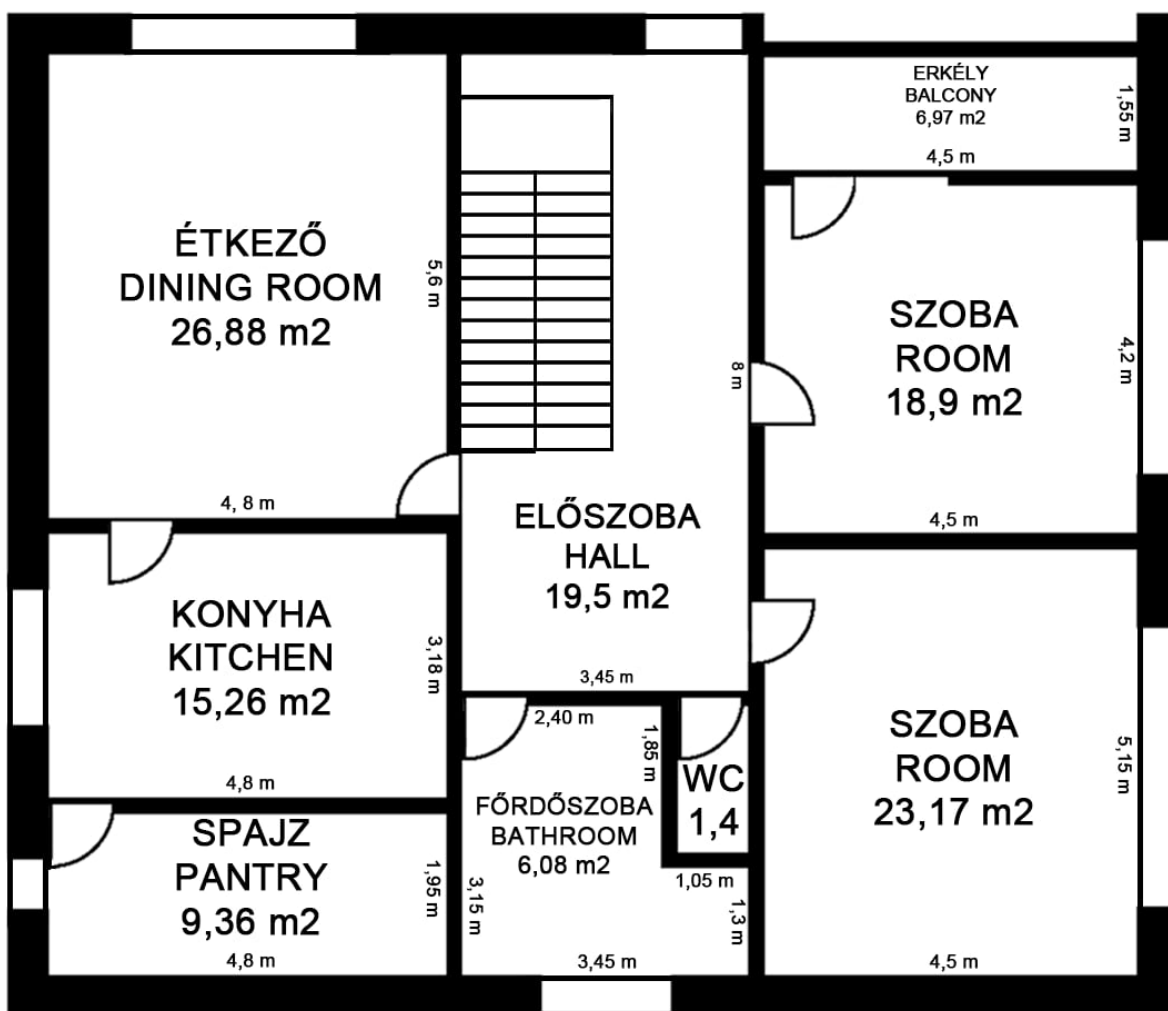

A lakórész helyiségei:

- 5 világos, tágas szoba
- 2 db konyha + étkező
- előszoba, folyosó, közlekedő,
- 2 db fürdőszoba + WC és külön WC helyiség,
- kamra, kazánház és garázs

A ház belső tereit természetes fény és kellemes otthonos hangulat jellemzi, ami már az első belépéskor érezhető.

NAGY TELEK, MELLÉKÉPÜLET, 2 db GARÁZS, IPARI ÁRAM, FÚRT KÚT - RENGETEG LEHETŐSÉG!

Helyiség	Terület
Szoba	22.00 m ²
Szoba	20.00 m ²
Szoba	16.00 m ²
Szoba	18.00 m ²
Szoba	14.00 m ²
Fürdőszoba	12.00 m ²
WC	2.00 m ²
Fürdőszoba + WC	10.00 m ²
Konyha + étkező	20.00 m ²
Konyha + étkező	16.00 m ²
Folyosó	21.00 m ²
Közlekedő	16.00 m ²
Kamra, Éléskamra, Spájk	10.00 m ²
Kazánház	14.00 m ²
Garázs	20.00 m ²

EMELET ALAPTERÜLET: 174,72 m²
FIRST FLOOR AREA: 174, 72 m²

EMELET BELMAGASSÁG 285 cm
FIRST FLOOR
INTERNAL HEIGHT: 1285 cm

PADLÁSTÉR
LOFdt