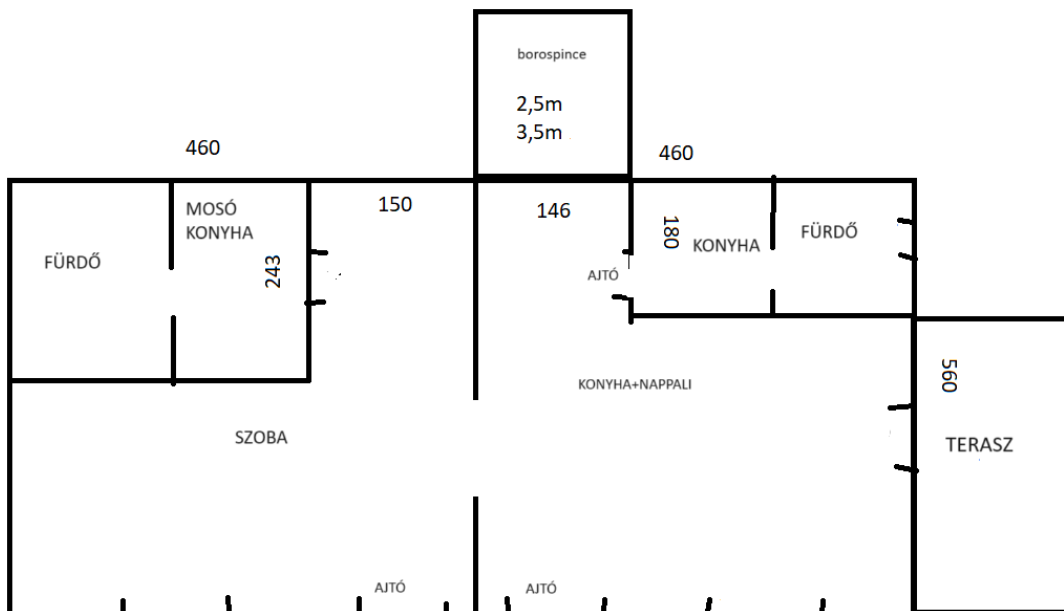

Helyiség	Terület
Borospince	m ²
Fürdőszoba	m ²
Amerikai konyhás nappali	m ²
Főzőfülke	m ²
Előszoba	m ²
Konyha	m ²
Nappali	m ²
Szoba	m ²
Fürdőszoba + WC	m ²
Főzőfülke	m ²
Fürdőszoba + WC	m ²
Szoba	m ²
Fürdőszoba + WC	m ²
Szoba	m ²